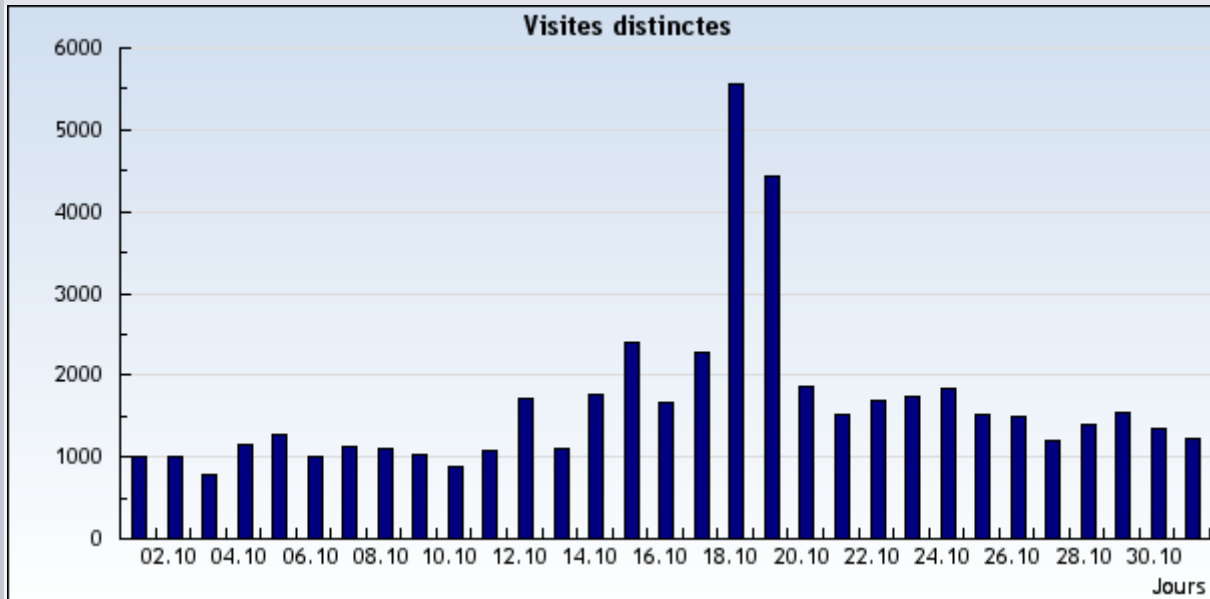

Nom du domaine Période

Évaluation: Tous les domaines et sous-domaines.

Période: Du 1 Octobre 2007 au 31 Octobre 2007

Simplifié

Résultats présentés sous forme d'un diagramme

Du 1 Octobre 2007 au 31 Octobre 2007

Résultats présentés sous forme d'un tableau

Du 1 Octobre 2007 au 31 Octobre 2007

Date	Jour	Visites uniques
1/10/2007	Lundi	997
2/10/2007	Mardi	1.009
3/10/2007	Mercredi	795
4/10/2007	Jeudi	1.143
5/10/2007	Vendredi	1.269
6/10/2007	Samedi	1.008
7/10/2007	Dimanche	1.130
8/10/2007	Lundi	1.111
9/10/2007	Mardi	1.037
10/10/2007	Mercredi	871
11/10/2007	Jeudi	1.085
12/10/2007	Vendredi	1.725
13/10/2007	Samedi	1.099
14/10/2007	Dimanche	1.770
15/10/2007	Lundi	2.392
16/10/2007	Mardi	1.668
17/10/2007	Mercredi	2.269
18/10/2007	Jeudi	5.554
19/10/2007	Vendredi	4.441
20/10/2007	Samedi	1.860
21/10/2007	Dimanche	1.524
22/10/2007	Lundi	1.702
23/10/2007	Mardi	1.751
24/10/2007	Mercredi	1.846
25/10/2007	Jeudi	1.529
26/10/2007	Vendredi	1.504

27/10/2007	Samedi	1.209
28/10/2007	Dimanche	1.392
29/10/2007	Lundi	1.537
30/10/2007	Mardi	1.353
31/10/2007	Mercredi	1.236

50816 Visites uniques